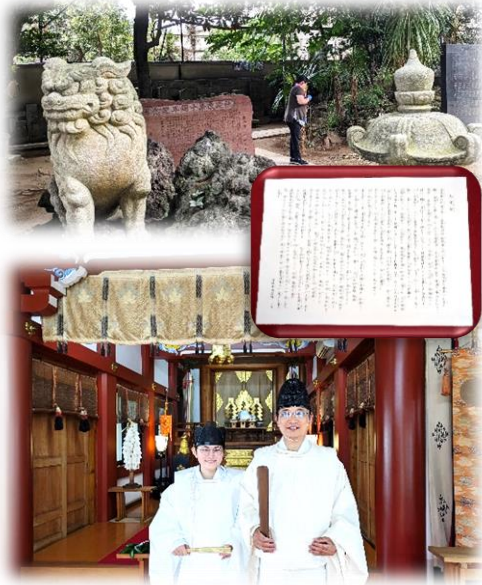

## 体験 7/19 (金) 柏諏訪神社清掃

柏諏訪神社様の境内の清掃に行っていました。竹箒で落ち葉掃きの後、正式な参拝をさせて頂きました。社殿に上がり太鼓の音が鳴り響き、神主様が修祓・祝詞を奏上、その後に玉串拝礼をさせて頂き、今回は特別に大祓詞(おおはらへのことば)を神主様・神職様と一緒に奏上させて頂きました。大祓は6月と12月に罪穢(つみけがれ)を祓い清める神事です。大祓詞は1300年以上前からずっと唱えられ続けてきた、最強の祝詞・言霊という事で、神聖な空気の中、お祈りをさせて頂き、心清らかに爽やかな気持ちになりました。友野宮司様、神職様、貴重な体験ありがとうございました。

## 体験 7/11 (木) アジサイ剪定体験

柏の葉公園にアジサイの剪定に行っていました。剪定は、花が色あせてきたタイミングで7月半ばまでには行います。剪定する位置は、先端から、2~3節目をカットします。理由は、その位置から生える花芽は育ちやすく、樹高も整えやすいためです。剪定バサミで一本一本枯れ枝を取り除きながら切っていきます。参加者からは「初めての経験でプロの職人に教わりながら良い勉強になりました。仕事に真摯に取り組んでいこうと思いました」等感想を頂きました。ご協力頂きました、スタッフの皆様ありがとうございました。

## 体験 7/23 (火) 動物愛護ふれあいセンター体験

ボランティアで動物のお世話に行っていました。今回は保護犬の「ロンちゃん」のブラッシングです。今まで飼い主に大事に育てられた様で、1時間黙って気持ちよさそうに身を任せていました。参加者も、帰る頃には愛おしく別れがたい気持ちでいっぱいになりました。皆様ありがとうございました。

- ✓ 自宅で検温の上、来所いただけるようお願いします。
- ✓ 37.5度以上の発熱など風邪症状のある場合は来所を控えてください。
- ✓ せきエチケットの観点から、職員はマスクを着用しています。
- ✓ 面談・講座などはソーシャルディスタンスを保ち実施しています。

## 体験 7/1 (月) 柏中央体育館清掃

柏市中央体育館の施設清掃に行っていました。最初は柔道場の棚やマットの清拭、次に弓道場の清掃をいたしました。弓道場は初めてという事で興味津々お掃除をさせて頂きました。帰りに土俵も見学させて頂き、玄関前の花壇も、種から植えたミニひまわりが咲いており、笑顔で鑑賞させて頂きました。ご協力頂きました、協栄様ありがとうございました。

- 面談・パソコン講座・内職・職業適性検査・車いすメンテナンス等 [ 個別相談 ] [ 職業体験 ] [ ボランティア ] は、随時受け付けています。
- 室内での講座は出入り自由です。参加希望の方はスタッフにご予約ください。