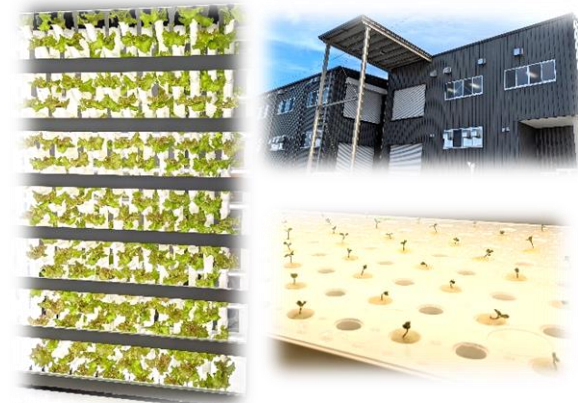

体験

8/9 (水) 動物愛護ふれあいセンター体験

見学後の初めてのボランティア体験です。スタッフの方にやり方を教えて頂きながら、猫ちゃん・ワンちゃんの運動・ストレス解消・馴化、とても愛らしく利用者の方も笑顔で愛情をたっぷり注いで、お世話をしてまいりました。スタッフの皆様ありがとうございました。*週1回のペースで継続中です。

視察

8/23 (水) 屋内型農園視察

(株)エスプールプラス・わーくはびねす農園三郷に視察に行ってきました。こちらは障がい者の方が就労、屋内型農園で水耕栽培がおこなわれ、野菜(レタス・小松菜等)が作られており、快適な広々とした空間で、皆さん笑顔で楽しくお仕事をされておりました。野菜の収穫体験もご提案頂き、ご案内頂きました藤村様・スタッフの皆様ありがとうございました。