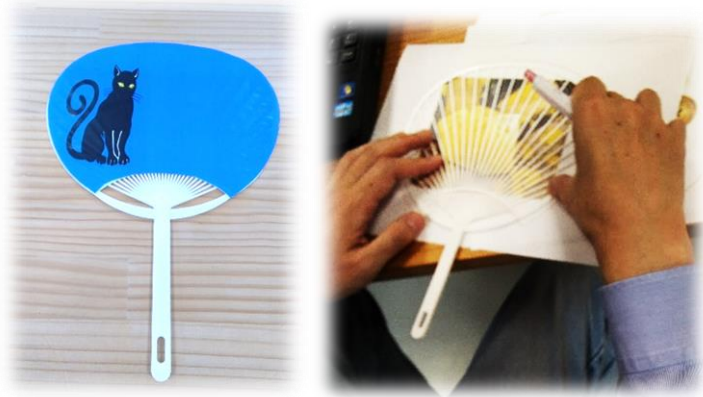

見学 6/23 (金)
柏市郷土資料展示室

型絵染の人間国宝である芹沢銈介作品展に行ってきました。「花鳥風月」を題材に、のれん・着物・屏風・カレンダー・うちわ等が展示されており、当時の人々の暮らしに寄り添う作品は素朴で親しみやすく暖かみを感じるものでした。見学された方からは、「美術関係はなかなか見に行けないのでとても目の保養になりました。」と、感想も頂きました。ご案内頂いた、柏市教育委員会生涯学習部文化課の皆様ありがとうございました。

講座 6/15 (木)
PC 講座 うちわ作り

パソコン講座では、うちわ作りを行いました。イラストや画像、ワードアートを使用し、皆さんオリジナルのうちわが出来ました。「ご自宅で使われますか。」という質問に「もちろん使います。」という回答で、大変好評いただきました。

体験 6/12 (月)
農産物直売所かしわで体験

農産物直売所かしわで野菜の袋詰め体験に行ってきました。かしわでは、柏市を中心に千葉県及び近隣の約 230 名の生産者による農産物がお店に並び、新鮮な野菜を提供しています。農家レストランさんち家 (ビュッフェスタイル) も併設しており、ナス・玉ねぎ・ピーマン・ミニトマトの袋詰め・値札付を行い、傷んでいるものは外し、丁寧に作業してまいりました。皆様ありがとうございました。