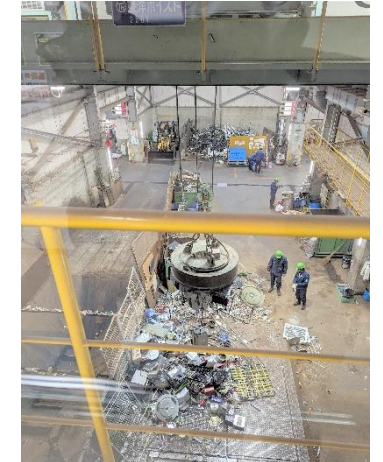

ちよいスポ at 柏市リサイクルプラザ

リサイクル処理場のお仕事・施設見学に行ってまいりました。施設ではごみ減量・資源化を行っており、柏市再生資源事業協業組合の森山様に案内して頂き、ごみ処理の流れを説明頂きました。1日約80tのごみを処理しており、そこで働く方々や、お仕事を見学し、参加された方々もごみの分別を他人事ではなく自分の事としてやっていると感想を頂き、とても心に残る見学となりました。帰りはリボン館(リユースショップで展示やリサイクル講座を行っています)も見学させて頂きました。柏市環境部廃棄物政策課、柏市再生資源事業協業組合、リボン館の皆様ありがとうございました。